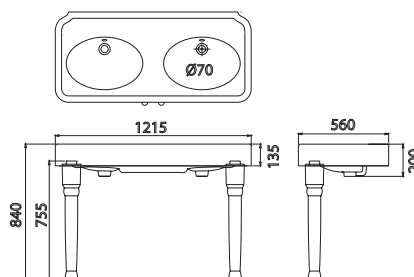

1 200 mm handfat med bräddavlopp och keramikben

D:560, B:1215, H:840

Blandarhål: 0*, 1,2 eller 3

Kompatibla bottenventiler: ARCW18NKL, ARCW19 NKL, ARCW14NKL

(ARC1200) Handfat	10.995:-
(ARC2) Keramikben	4.295:-

*Enligt bild