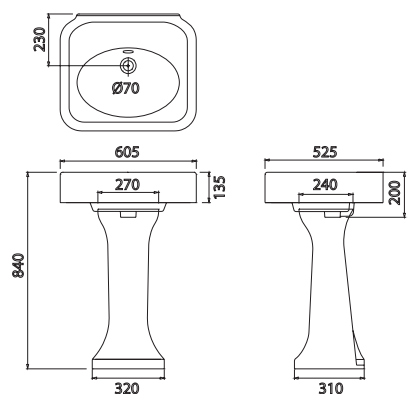

600 mm handfat med bräddavlopp och piedestal

D:525, B:605, H:840

Blandarhål: 0*, 1, 2 eller 3

Kompatibla bottenventiler: ARCW18NKL

(ARC600) Handfat 5.995:-
(ARC1) Piedestal 2.495:-

* Enligt bild