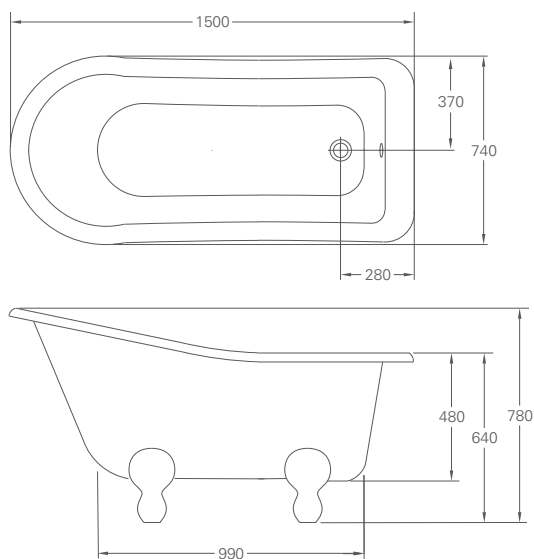

BUCKINGHAM

Buckingham badkar i klassisk modell med välvda kromade fötter i lyxutförande

L: 1500, B: 740, H: 780

Vikt tomt: 39 kg

Fördrägningsvolym: 85 liter*

Material: TSFR

Blandarhål 0, 1 eller 2, (levereras oborrat) bräddavlopp oborrat
(Mall medföljer för kran- och bräddavloppshål som borras på plats)
Kompatibla bottenventiler: W8N, W4, CW2, CW3, W21

Badkar (E6) 9.195:-

Fötter (L2C) 4.095:-

*Fördrägningsvolymen är badkarets volym minus 70 liter.