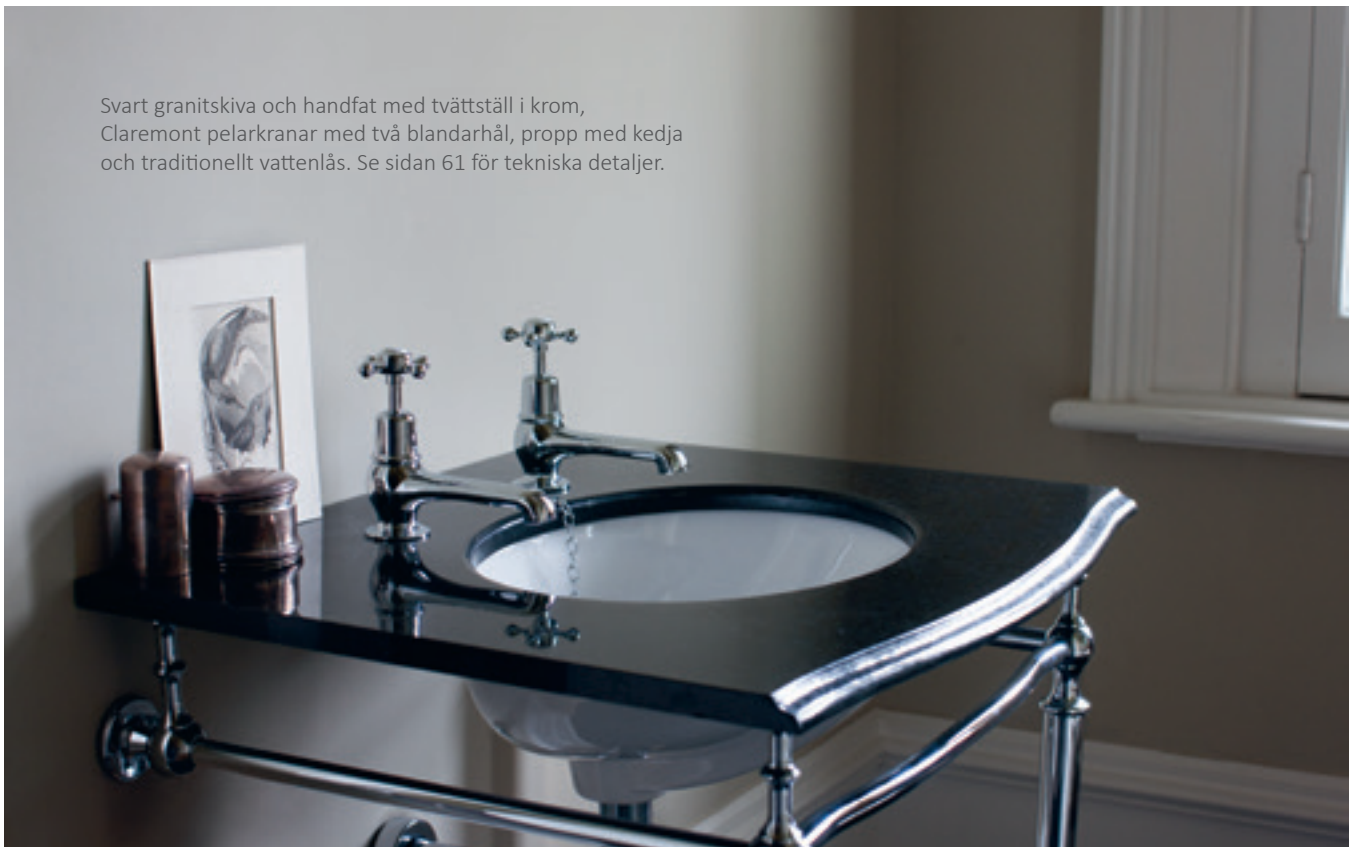

Svart granitskiva och handfat med tvättställ i krom, Claremont pelarkranar med två blandarhål, propp med kedja och traditionellt vattenlås. Se sidan 61 för tekniska detaljer.