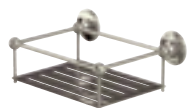

Väggmonterad trådkorg

L:186, B:269, H:65

Finish: Nickel

(ARCA15 NKL) 2.595:-