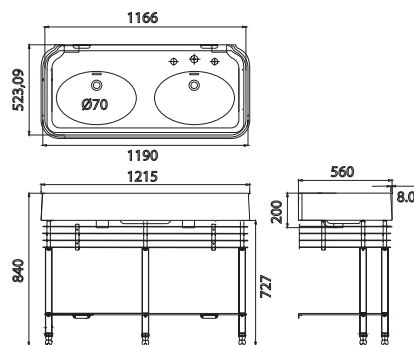

1 200 mm handfat med bräddavlopp och handfatsställ med dubbel handfat och bräddavlopp

D:560, B:1215, H:840

Handfatsställ är konstruerade av rostfritt stål och har nickelpläterad finish

Blandarhål: 0,1,2 eller 3*

Kompatibla bottenventiler: ARCW18NKL, ARCW19 NKL, ARCW14NKL

(ARC1200) Handfat	10.995:-
(ARC24) Golvställ inkl. glashylla	21.995:-

*Enligt bild