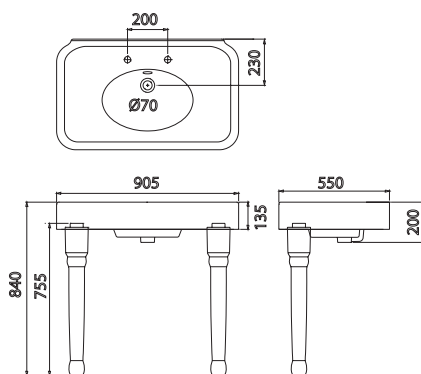

900 mm handfat med
bräddavlopp och keramikben

D:550, B:905, H:840

Blandarhål: 0,1,2* eller 3

Kompatibla bottenventiler: ARCW18NKL,
ARCW19 NKL, ARCW14NKL

(ARC900) Handfat 7.995:-
(ARC2 Keramikben) 4.995:-

*Enligt bild