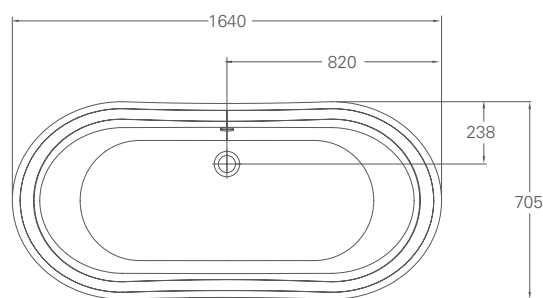

BOAT 165

Boat 1800 traditionellt badkar

L: 1775, B: 885, H: 670/745

Vikt tomt: 60 kg

Fördrängningsvolym: 175 liter*

Material: TSFR

Inte lämpligt för sargmonterade kranar
bräddavlopp förborrat

Kompatibla bottenventiler: CW3, W4, CW6, CW8

(T6C)

29.995,-

*Fördrängningsvolymen är badkarets volym minus 70 liter.

Boat 1650 traditionellt badkar

L: 1640, B: 705, H: 710

Vikt tomt: 45 kg

Fördrängningsvolym: 99 liter*

Material: TSFR

Inte lämpligt för sargmonterade kranar
bräddavlopp förborrat

Kompatibla bottenventiler: CW3, W4, CW6, CW8

(T5C)

24.695,-

*Fördrängningsvolymen är badkarets volym minus 70 liter.