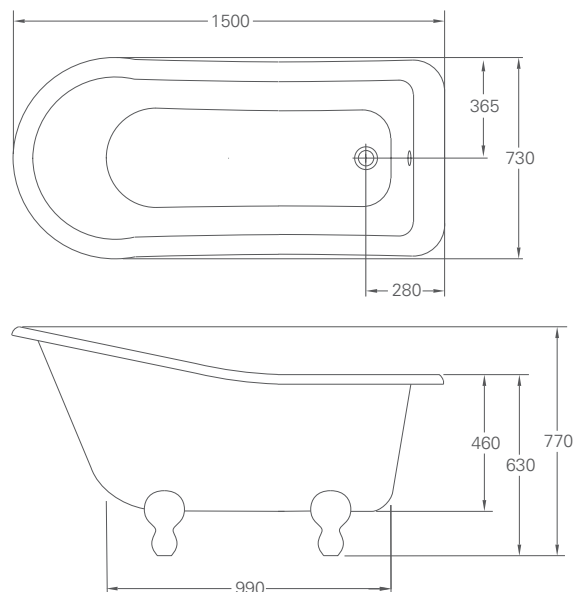

YORK SLIPPER 1500

York Slipper 1700 traditionellt badkar

med klassiska fötter i krom

L: 1690, B: 740, H: 630/770

Vikt tomt: 48 kg

Förträngningsvolym: 125 liter*

Material: TSFR

Alternativ för blandarhål 0, 1, 2 (levereras oborrat), bräddavlopp oborrat

Kompatibla bottenventiler: CW2, CW3, W4, CW6, CW8, W21

Brandpost kompatibel W8N, se sidan 110-111

(T2A) Badkar 9.195:-

(L3C) Fötter 4.095:-

*Förträngningsvolymen är badkarets volym minus 70 liter.

York Slipper 1500 traditionellt badkar

med välvda fötter i krom

L: 1500, B: 730, H: 630/770

Vikt tomt: 39 kg

Förträngningsvolym: 85 liter*

Material: TSFR

Alternativ för blandarhål 0, 1, 2 (levereras oborrat), bräddavlopp oborrat

Kompatibla bottenventiler: CW2, CW3, W4, CW6, CW8, W21

Brandpost kompatibel W8N, se sidan 110-111

(T1A) Badkar 9.195:-

(L2C) Fötter 4.095:-

*Förträngningsvolymen är badkarets volym minus 70 liter.