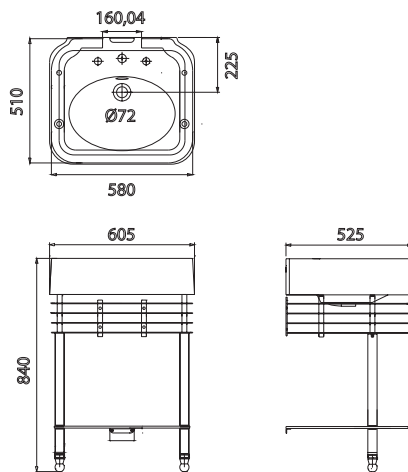

600 mm handfat med bräddavlopp och handfatsställ

D:525, B:605, H:840

Handfatsställ är konstruerade av rostfritt stål och har nickelpläterad finish

Blandarhål: 0,1,2 eller 3*

Kompatibla bottenventiler: ARCW18NKL, ARCW19 NKL, ARCW14NKL

(ARC600) Handfat 5.995:-
(ARC22) Golvställ inkl. glashylla 12.995:-

* Enligt bild