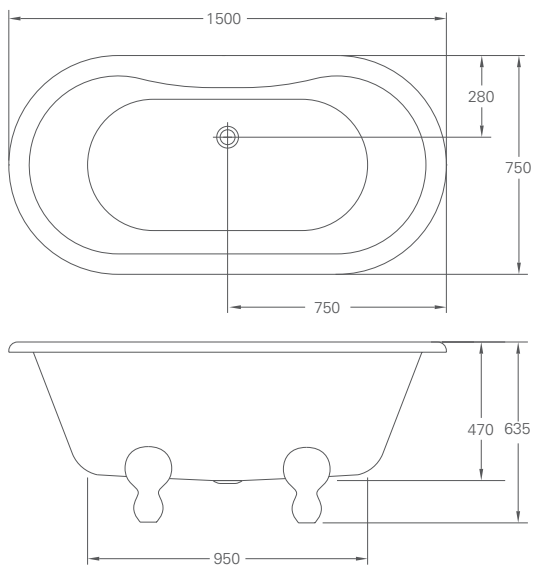

WINDSOR 1500