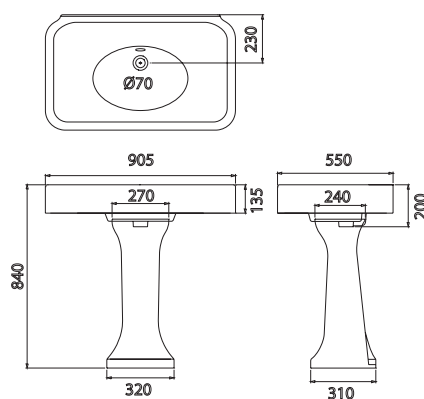

900 mm handfat med
bräddavlopp och piedestal

D:550, B:905, H:840

Blandarhål: 0*, 1,2 eller 3

Kompatibel bottenventil: ARCW18NKL

(ARC900) Handfat 7.995:-
(ARC1 Arcade piedestal) 2.595:-

*Enligt bild