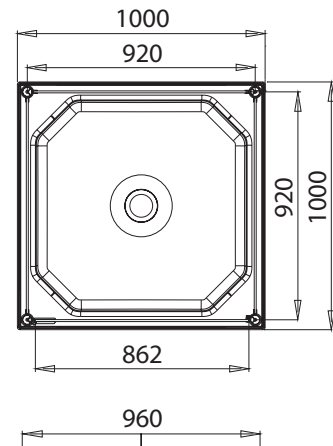

Piccadilly fristående duschkabin

Piccadilly fristående duschkabin

L:1000, B:1000, H:2250

Piccadilly duschkabin är utformad för tryck på 3 till 5 Bar.
För mer information om flödes hastighet, se den tekniska specifikationen
på vår webbsida.

Regnduschmunstycke med luftinblås
Glaset tjocklek 8 mm
Säkerhetsglas med Easy Clean-beläggning

(H404-ARC)

99.995,-