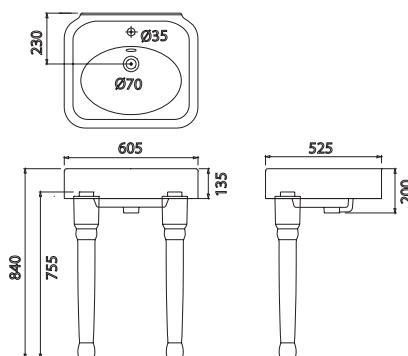

600 mm handfat med bräddavlopp och keramikben

D:525, B:605, H:840

Blandarhål: 0,1*, 2 eller 3

Kompatibla bottenventiler: ARCW18NKL, ARCW19 NKL, ARCW14NKL

(ARC600) Handfat 5.995:-
(ARC2) Keramikben 4.995:-

* Enligt bild