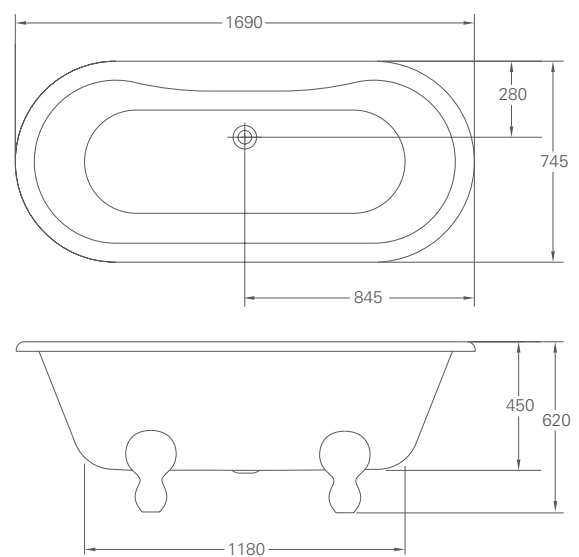

WINDSOR 1700

Windsor dubbeländat badkar 150 cm
med kromade lejonfötter i lyxutförande

L: 1500, B: 750, H: 635

Vikt tomt: 45 kg

Förträngningsvolym: 115 liter*

Material: TSFR

Blandarhål 0, 1 eller 2, (levereras oborrat) bräddavlopp oborrat
(Mall medföljer för kran- och bräddavloppshål som borras på plats)
Kompatibla bottenventiler: W8N, W4, CW2, CW3, W21

Badkar (E4) 9.195:-
Fötter (L1C) 4.095:-

*Förträngningsvolymen är badkarets volym minus 70 liter.

Windsor dubbeländat badkar 170cm
med kromade lejonfötter i lyxutförande

L: 1690, B: 745, H: 620

Vikt tomt: 45 kg

Förträngningsvolym: 130 liter*

Material: TSFR

Blandarhål 0, 1 eller 2, (levereras oborrat) bräddavlopp oborrat
(Mall medföljer för kran- och bräddavloppshål som borras på plats)
Kompatibla bottenventiler: W8N, W4, CW2, CW3, W21

(Badkar (E3) 9.195:-
Fötter (L1C) 4.095:-

*Förträngningsvolymen är badkarets volym minus 70 liter.