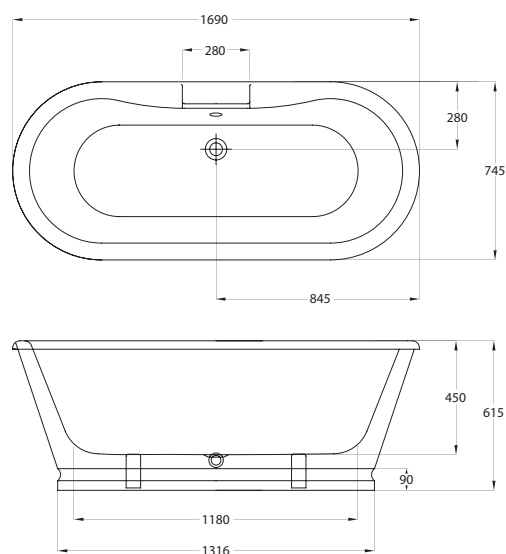

ALBERMARLE

I miljö på sidan 28

Albermarle fristående badkar med nickelfinish

L:1690 x B:745 x H:615

Vikt tomt: 68 kg

Förträngningsvolym: 180 liter*

Material: Badkarets insida består av akryl. Badkarets sarg är en konstruktion i rostfritt stål med nickelfinish

Alternativa blandarhål: 0, 1 eller 2 (levereras oborrat)

Bräddavloppets hål är förborrat

Kompatibla bottenventiler: ARCW4NKL, ARCW3NKL

(ARC25)

59.995,-

*Förträngningsvolymen är badets volym minus 70 liter