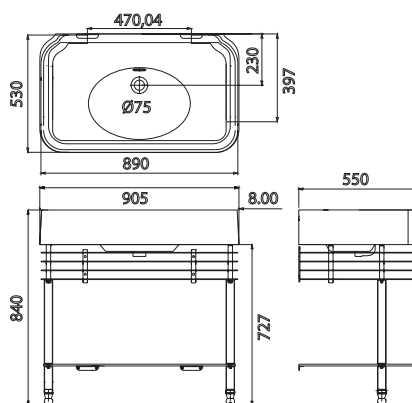

900 mm handfat med bräddavlopp och handfatsställ

D:550, B:905, H:840

Handfatsställ är konstruerade av rostfritt stål och har nickelpläterad finish

Blandarhål: 0,1,2 eller 3 *

Kompatibla bottenventiler: ARCW18NKL, ARCW19 NKL, ARCW14NKL

(ARC900) Handfat	7.995:-
(ARC23) Golvställ inkl. glashylla	15.995:-

*Enligt bild