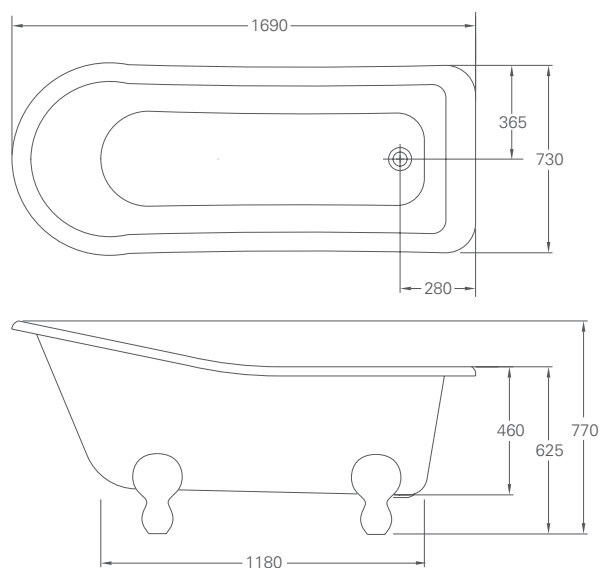

HAREWOOD

I miljö på sidan 18

Harewood badkar i klassisk modell med klassiska kromade fötter i lyxutförande

L: 1690, B: 730, H: 770

Vikt tomt: 48 kg

Fördrägningsvolym: 125 liter*

Material: TSFR

Blandarhål 0, 1 eller 2, (levereras oborrat) bräddavlopp oborrat
(Mall medföljer för kran- och bräddavloppshål som borras på plats)
Kompatibla bottenventiler: W8N, W4, CW2, CW3, W21

Badkar (E1) 9.195:-

Fötter (L3C) 4.031:-

*Fördrägningsvolymen är badkarets volym minus 70 liter.