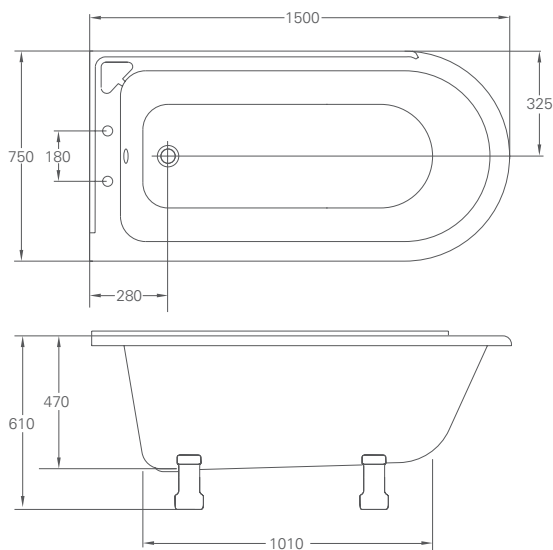

Duschbadkar

HAMPTON 1500 VÄNSTERSTÄLLT