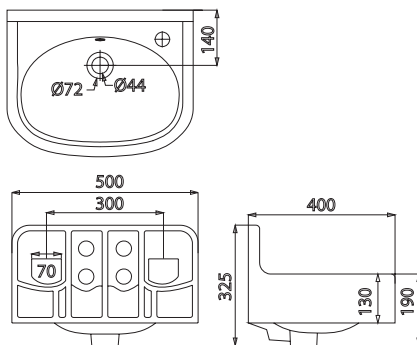

C

M

För att beställa ett tvättställsskåp i antingen Sand eller Dark Olive lägger du bara till "C" (Sand) eller "M" (Dark Olive) i slutet av koden ARC8 eller ARC9.