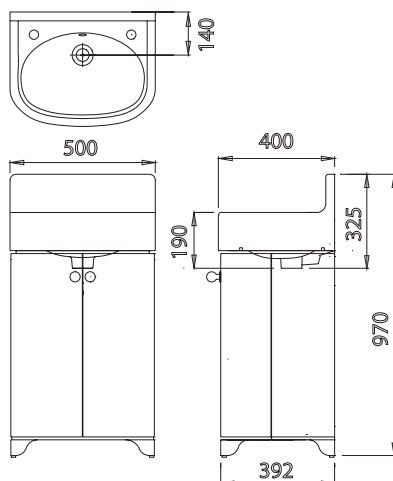

500 mm handfat för toaletterum med bräddavlopp

B:500, D:400, H:325

Blandarhål: 1RH (enligt bild) eller 2
Kompatibla bottenventiler: ARCW18NKL, ARCW19 NKL, ARCW14NKL

(ARC500) 4.995,-

Det här handfatet finns som en enda vägghängd enhet och även tillsammans med ett tvättställsskåp (se alternativ nedan)

Visas i Sand