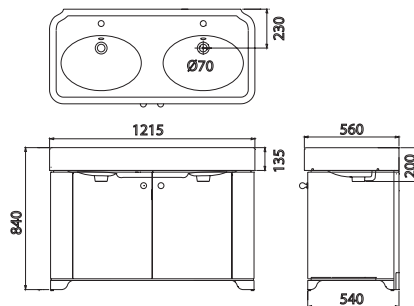

C

M

För att beställa ett tvättställsskåp i antingen Sand eller Dark Olive lägger du bara till "C" (Sand) eller "M" (Dark Olive) i slutet av koden ARC8 eller ARC9.

Visas i Dark olive

1 200 mm golvstående tvättställsskåp med dubbel handfat och bräddavlopp

D:560, B:1215, H:840

Mjukstängande dörrar och nickelpläterade dörrhandtag ingår

Blandarhål: 0,1*, 2 eller 3

Kompatibel bottenventil: ARCW18NKL

(ARC1200) Handfat	10.995:-
(ARC11C) Skåp, Sand	21.995:-
(ARC11M) Skåp, Dark Olive	21.995:-

*Enligt bild