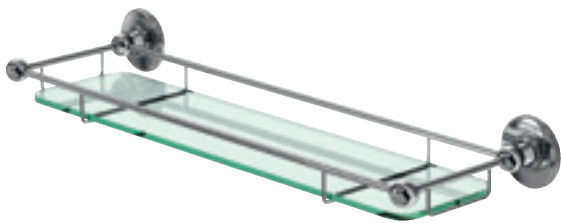

Stänger och hyllor

Glashylla med ram
D: 160, B: 532, H: 60

(A18 CHR) 1.795:-