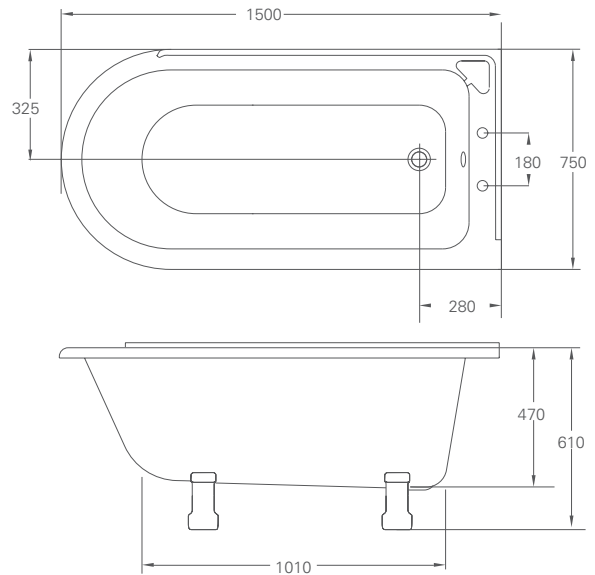

HAMPTON 1500 HÖGERSTÄLLT

Hampton duschbadkar 150 cm vänsterställt med kromade lejonfötter i lyxutförande

L: 1500, B: 750, H: 610

Vikt tomt: 37 kg

Fördrägningsvolym: 105 liter*

Material: TSFR

Blandarhål 0, 1 eller 2, (levereras oborrat) bräddavlopp oborrat
(Mall medföljer för kran- och bräddavloppshål som borras på plats)
Kompatibla bottenventiler: W8N, W4, CW2, CW3, W21

(E20) Badkar 9.195:-
(L1C) Fötter 4.095:-

*Fördrägningsvolymen är badkarets volym minus 70 liter.

Hampton duschbadkar 150 cm högerställt med kromade lejonfötter i lyxutförande

L: 1500, B: 750, H: 610

Vikt tomt: 37 kg

Fördrägningsvolym: 105 liter*

Material: TSFR

Blandarhål 0, 1 eller 2, (levereras oborrat) bräddavlopp oborrat
(Mall medföljer för kran- och bräddavloppshål som borras på plats)
Kompatibla bottenventiler: W8N, W4, CW2, CW3, W21

(E21) Badkar 9.195:-
(L3C) Fötter 4.095:-

*Fördrägningsvolymen är badkarets volym minus 70 liter.