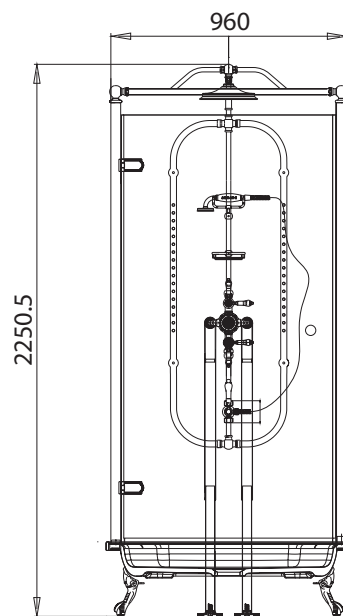

Piccadilly fristående duschkabin

Piccadilly fristående duschkabin

L:1000, B:1000, H:2250

Piccadilly duschkabin är utformad för tryck på 3 till 5 Bar.
För mer information om flödes hastighet, se den tekniska specifikationen
på vår webbsida.

Regnduschmunstycke med luftinblås
Glaset tjocklek 8 mm
Säkerhetsglas med Easy Clean-beläggning

(H404-ARC)

99.995,-