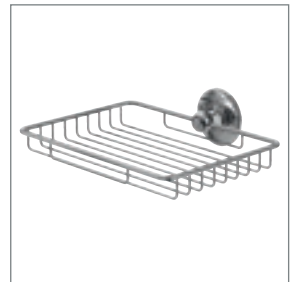

Mått & Storlekar - Detaljerad förteckning

På följande sidor finns all nödvändig information om mått och dimensioner för alla produkter i Brittonia Bad's sortiment. **Var uppmärksam på att du väljer rätt mått** när du parar ihop de olika produkterna med varandra.

För den som önskar full prakt i alla detaljer finns serien Luxuös. Håll utkik efter märkningen längst upp på sidan.