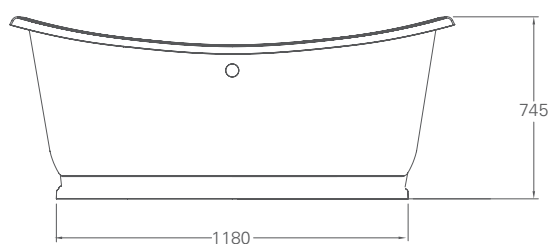

Traditionella badkar

BOAT 180