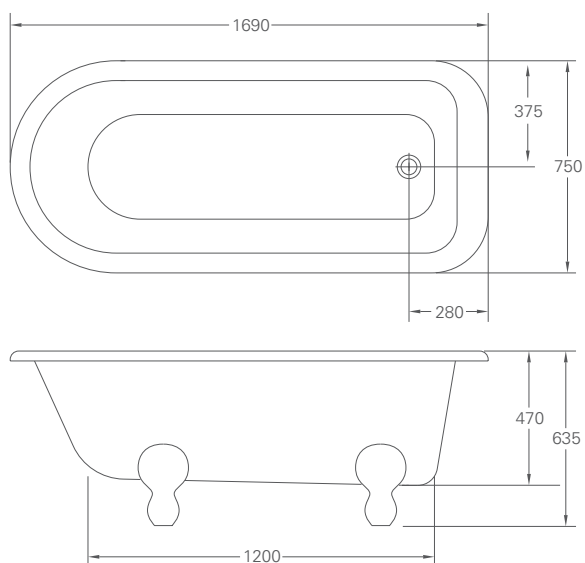

BLENHEIM

Blenheim enkeländat badkar

med kromade klassiska fötter i lyxutförande

L: 1690, B: 750, H: 635

Vikt tomt: 45 kg

Fördrägningsvolym: 115 liter*

Material: TSFR

Blandarhål 0, 1 eller 2, (levereras oborrat) bräddavlopp oborrat
(Mall medföljer för kran- och bräddavloppshål som borras på plats)
Kompatibla bottenventiler: W8N, W4, CW2, CW3, W21

(E2) Badkar 9.195:-

(L3C) Fötter 4.095:-

*Fördrägningsvolymen är badkarets volym minus 70 liter.