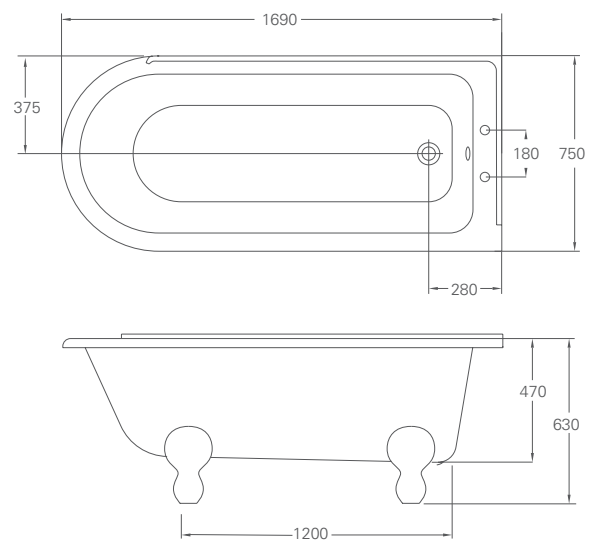

HAMPTON 1700 HÖGERSTÄLLT

Hampton duschbadkar 170 cm vänsterställt

med kromade klassiska fötter i lyxutförande

L: 1690, B: 750, H: 630

Vikt tomt: 43 kg

Fördrägningsvolym: 138 liter*

Material: TSFR

Blandarhål 0, 1 eller 2, (levereras oborrat) bräddavlopp oborrat
(Mall medföljer för kran- och bräddavloppshål som borrar på plats)
Kompatibla bottenventiler: W8N, W4, CW2, CW3, W21

(E13) Badkar 9.195:-
(L3C) Fötter 4.095:-

*Fördrägningsvolymen är badkarets volym minus 70 liter.

Hampton duschbadkar 170 cm högerställt

med kromade klassiska fötter i lyxutförande

L: 1690, B: 750, H: 630

Vikt tomt: 43 kg

Fördrägningsvolym: 138 liter*

Material: TSFR

Blandarhål 0, 1 eller 2, (levereras oborrat) bräddavlopp oborrat
(Mall medföljer för kran- och bräddavloppshål som borrar på plats)
Kompatibla bottenventiler: W8N, W4, CW2, CW3, W21

(E14) Badkar 9.195:-
(L3C) Fötter 4.095:-

*Fördrägningsvolymen är badkarets volym minus 70 liter.