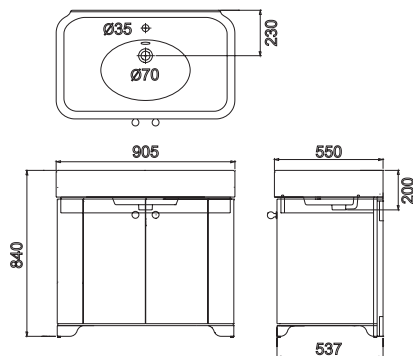

För att beställa ett tvättställsskåp i antingen Sand eller Dark Olive lägger du bara till "C" (Sand) eller "M" (Dark Olive) i slutet av koden ARC8 eller ARC9.

Visas i Sand

900 mm golvstående tvättställsskåp med handfat och bräddavlopp

D:550, B:905, H:840

Mjukstängande dörrar och nickelpläterade dörrhandtag ingår

Blandarhål: 0,1*, 2 eller 3

Kompatibel bottenventil: ARCW18NKL

(ARC900) Handfat	7.995:-
(ARC10C) Skåp, Sand	15.995:-
(ARC10M) Skåp, Dark Olive	15.995:-

*Enligt bild