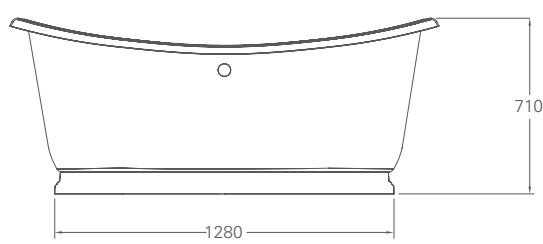

BOAT 165

Boat 1800 traditionellt badkar

L: 1775, B: 885, H: 670/745

Vikt tomt: 60 kg

Fördrängningsvolym: 175 liter*

Material: TSFR

Inte lämpligt för sargmonterade kranar
bräddavlopp förborrat

Kompatibla bottenventiler: CW3, W4, CW6, CW8

(T6C)

29.995,-

*Fördrängningsvolymen är badkarets volym minus 70 liter.

Boat 1650 traditionellt badkar

L: 1640, B: 705, H: 710

Vikt tomt: 45 kg

Fördrängningsvolym: 99 liter*

Material: TSFR

Inte lämpligt för sargmonterade kranar
bräddavlopp förborrat

Kompatibla bottenventiler: CW3, W4, CW6, CW8

(T5C)

24.695,-

*Fördrängningsvolymen är badkarets volym minus 70 liter.