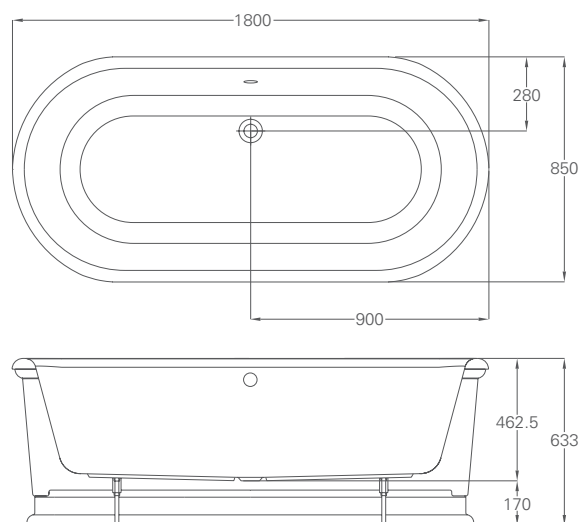

LONDON RUNT

London runt badkar

L: 1800, B: 850, H: 633

Vikt tomt: 45 kg

Fördrägningsvolym: 200 liter*

Material: TSFR

Bräddavlopp förborrat

Inte lämpligt för sargmonterade kranar

Levereras med förmonterat bräddavlopp/bottenventil

(E18)

22.885:-

*Fördrägningsvolymen är badkarets volym minus 70 liter.