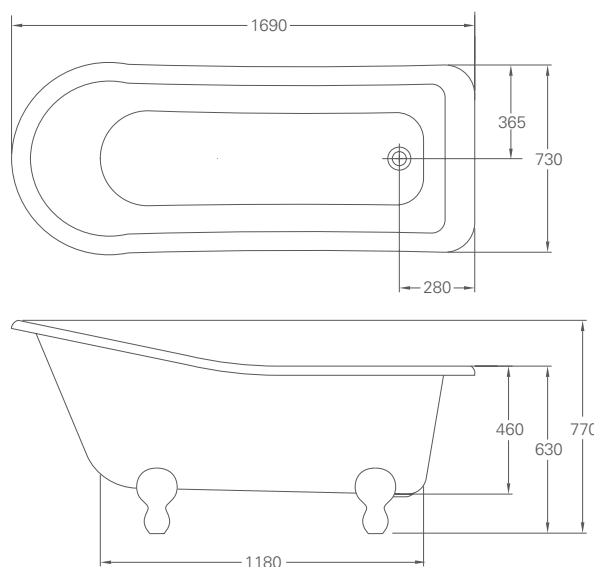

Traditionella badkar

YORK SLIPPER 1700