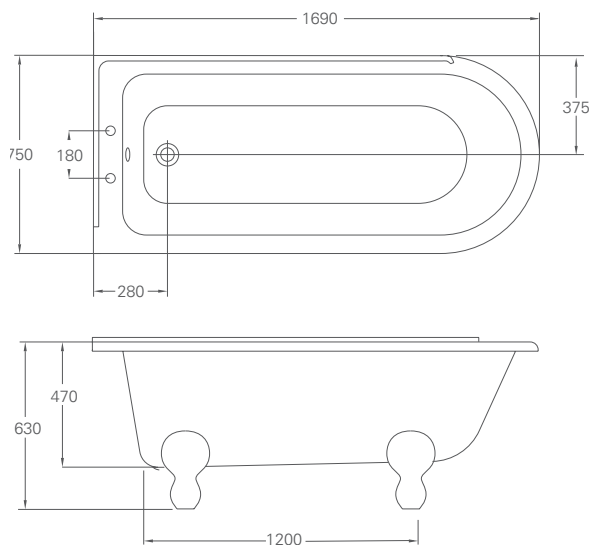

HAMPTON 1700 VÄNSTERSTÄLLT