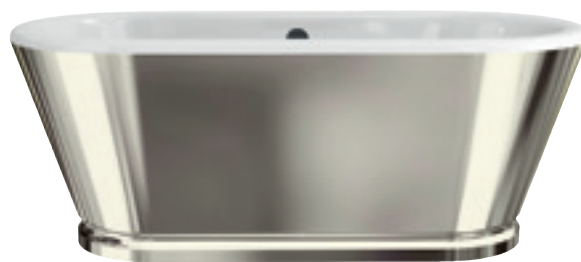

ALBERMARLE

I miljö på sidan 28

Albermarle fristående badkar med nickelfinish

L:1690 x B:745 x H:615

Vikt tomt: 68 kg

Förträngningsvolym: 180 liter*

Material: Badkarets insida består av akryl. Badkarets sarg är en konstruktion i rostfritt stål med nickelfinish

Alternativa blandarhål: 0, 1 eller 2 (levereras oborrat)

Bräddavloppets hål är förborrat

Kompatibla bottenventiler: ARCW4NKL, ARCW3NKL

(ARC25)

59.995,-

*Förträngningsvolymen är badets volym minus 70 liter