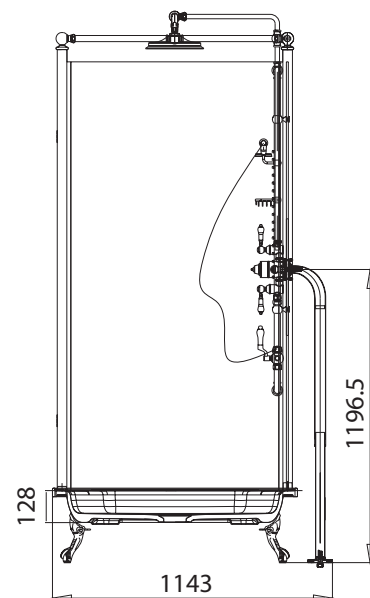

Piccadilly fristående duschkabin

Piccadilly fristående duschkabin

L:1000, B:1000, H:2250

Piccadilly duschkabin är utformad för tryck på 3 till 5 Bar.
För mer information om flödes hastighet, se den tekniska specifikationen
på vår webbsida.

Regnduschmunstycke med luftinblås
Glaset tjocklek 8 mm
Säkerhetsglas med Easy Clean-beläggning

(H404-ARC)

99.995,-