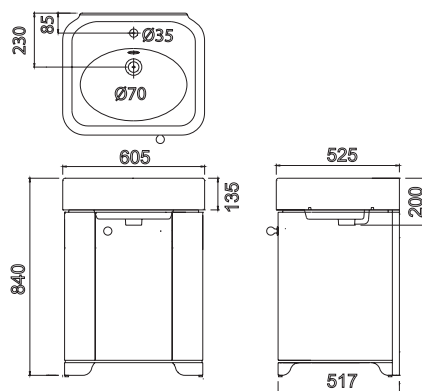

500 mm golvstående tvättställsskåp och handfat för toaletterum med bräddavlopp

B:500, D:400, H:970

Mjukstängande dörrar och nickelpläterade dörrhandtag ingår
Blandarhål: 1RH eller 2*
Kompatibla bottenventiler: ARCW18NKL, ARCW19 NKL

(ARC500) Handfat 4.995,-
(ARC8C) Skåp, Sand* 9.995,-
(ARC8M) Skåp Dark Olive 9.995,-

* Enligt bild

Visas i Dark Olive