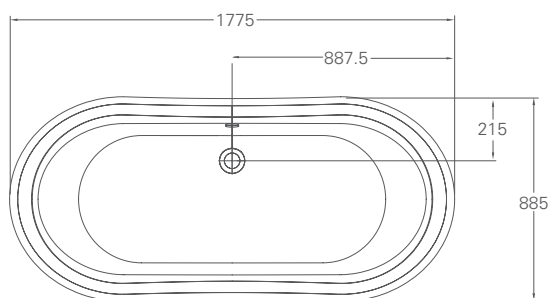

Traditionella badkar

BOAT 180